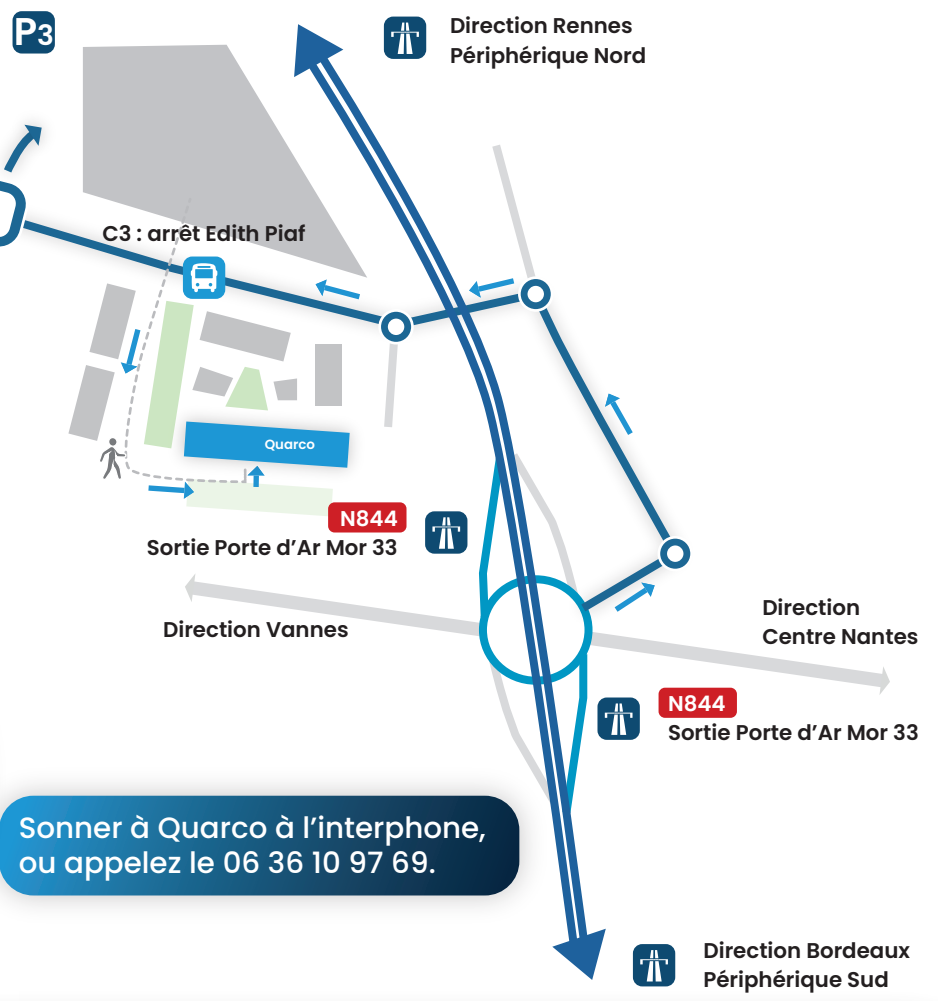

PLAN D'ACCÈS

QUARCO

Sonner à Quarco à l'interphone, ou appelez le 06 36 10 97 69.

-  4 Imp. Claude Nougaro
44800 Saint-Herblain
-  47.2270645,-1.6240613
-  Se garer - Parking P3 - 2 minutes à pied
-  En voiture via le périphérique : prendre la sortie Porte d'Ar Mor (n°33)

-  En transport en commun : prendre la ligne C3 direction Armor puis descendre à l'arrêt Edith Piaf.
-  En train : Descendre à la gare SNCF de Nantes. Prendre ensuite le bus C3 en direction d'Armor (30 min). Descendre à l'arrêt Edith Piaf. Puis 2 minutes à pied sont à effectuer.
-  En avion : Quarco est à 15 minutes de voiture de l'aéroport Nantes Atlantique